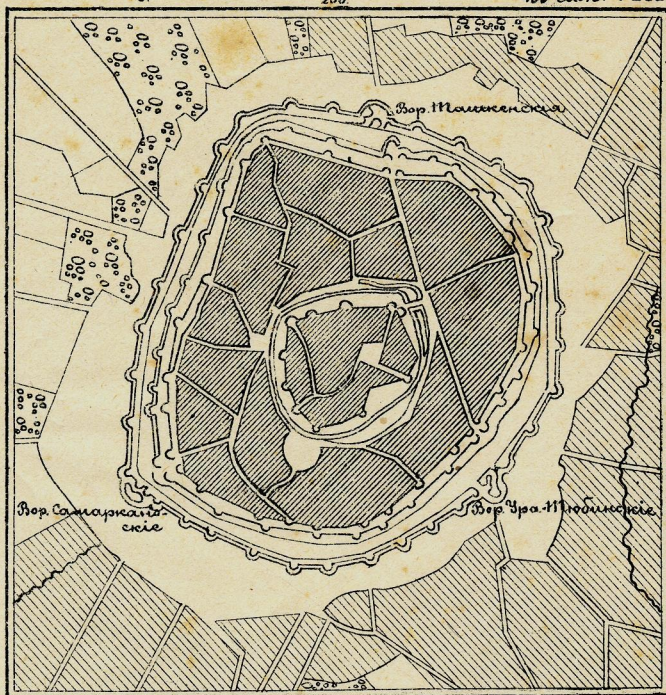

ПЛАНЪ
ГОР. ДЖИЗАХА ВЪ 1866 г.

Масштабъ 200 с. въ дюймѣ.

200 400 саж. VIII.

Типо-Литогр. И. А. Литвинова С. П. Б.

Чертежи Н. И. Сидневъ.