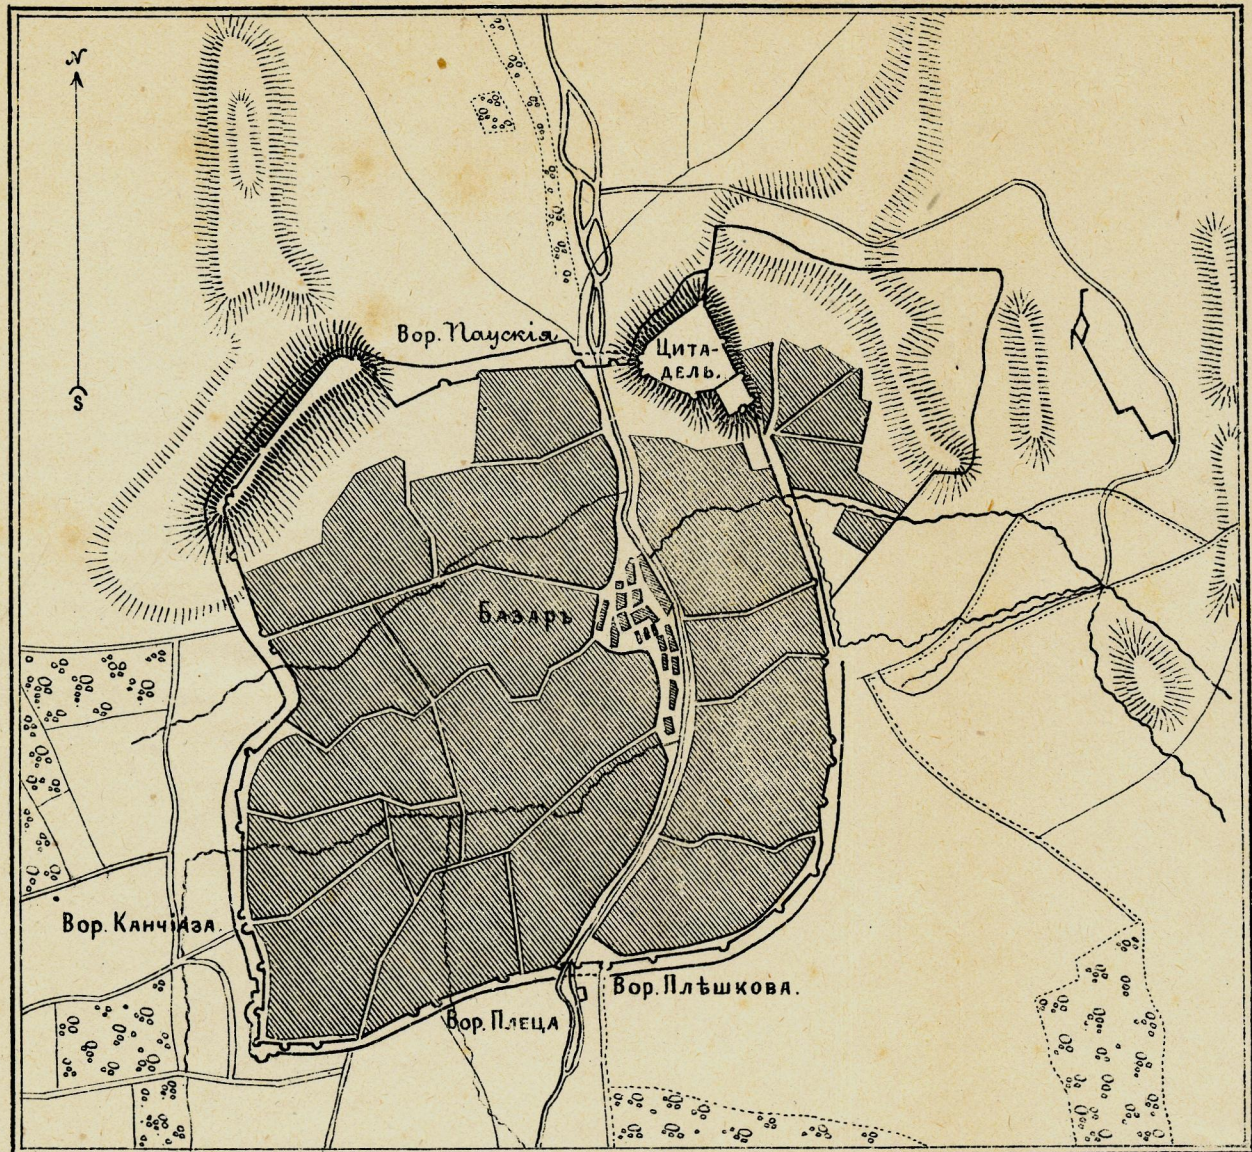

ПЛАНЪ
ГОР. УРАТЮПЕ ВЪ 1866 Г.

VII.

Тисо-Литограф. И. А. Литвинова С. П. Б.

Чертежи Г. И. Свѣдѣво.

Масштабъ
Въ Англійскомъ дюймѣ 200 сажень.
200 100 0 200 400 сажень.