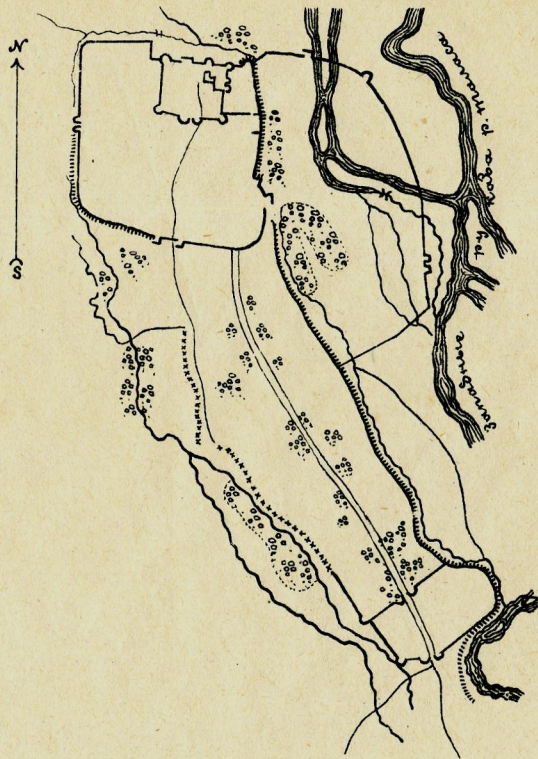

II.

ПЛАНЪ
ГОР. АУЛІЕ-АТА ВЪ 1864Г.

Масштабъ
200 саж. въ дюймѣ ~
0. 100. 200. 400 саж.

Типо-Литограф. И.А.Литвинова С.П.Б.